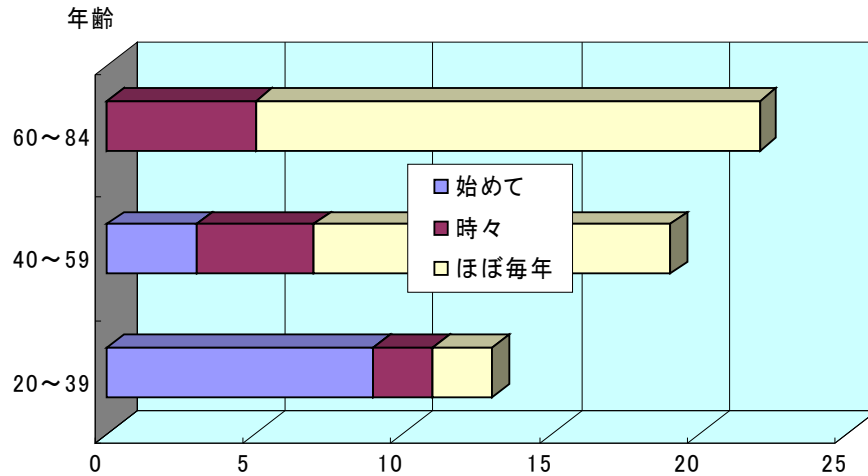

出席してよかった？

出席の動機

次回も参加していただけますか？

福井大学工業会 会員数(支部別)

総会員数: 21,231名
(平成24年4月末現在)

東海支部総会の参加状況(来賓は除く)

総会開催年度別の推移

東海支部総会の参加状況(来賓は除く)