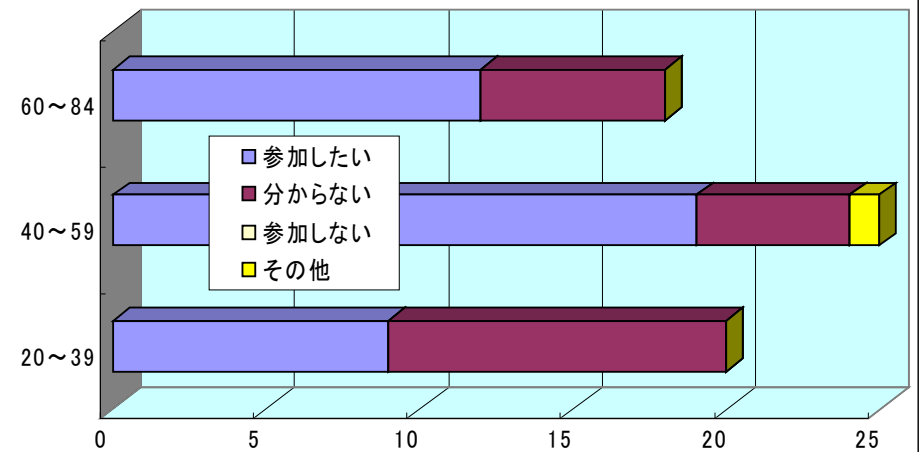

出席してよかった？

出席の動機

次回も参加していただけますか？

福井大学工業会 会員数(支部別)

総会員数: 21,231名
(平成24年4月末現在)

東海支部総会の参加状況(来賓は除く)

総会開催年度別の推移

東海支部総会の参加状況(来賓は除く)