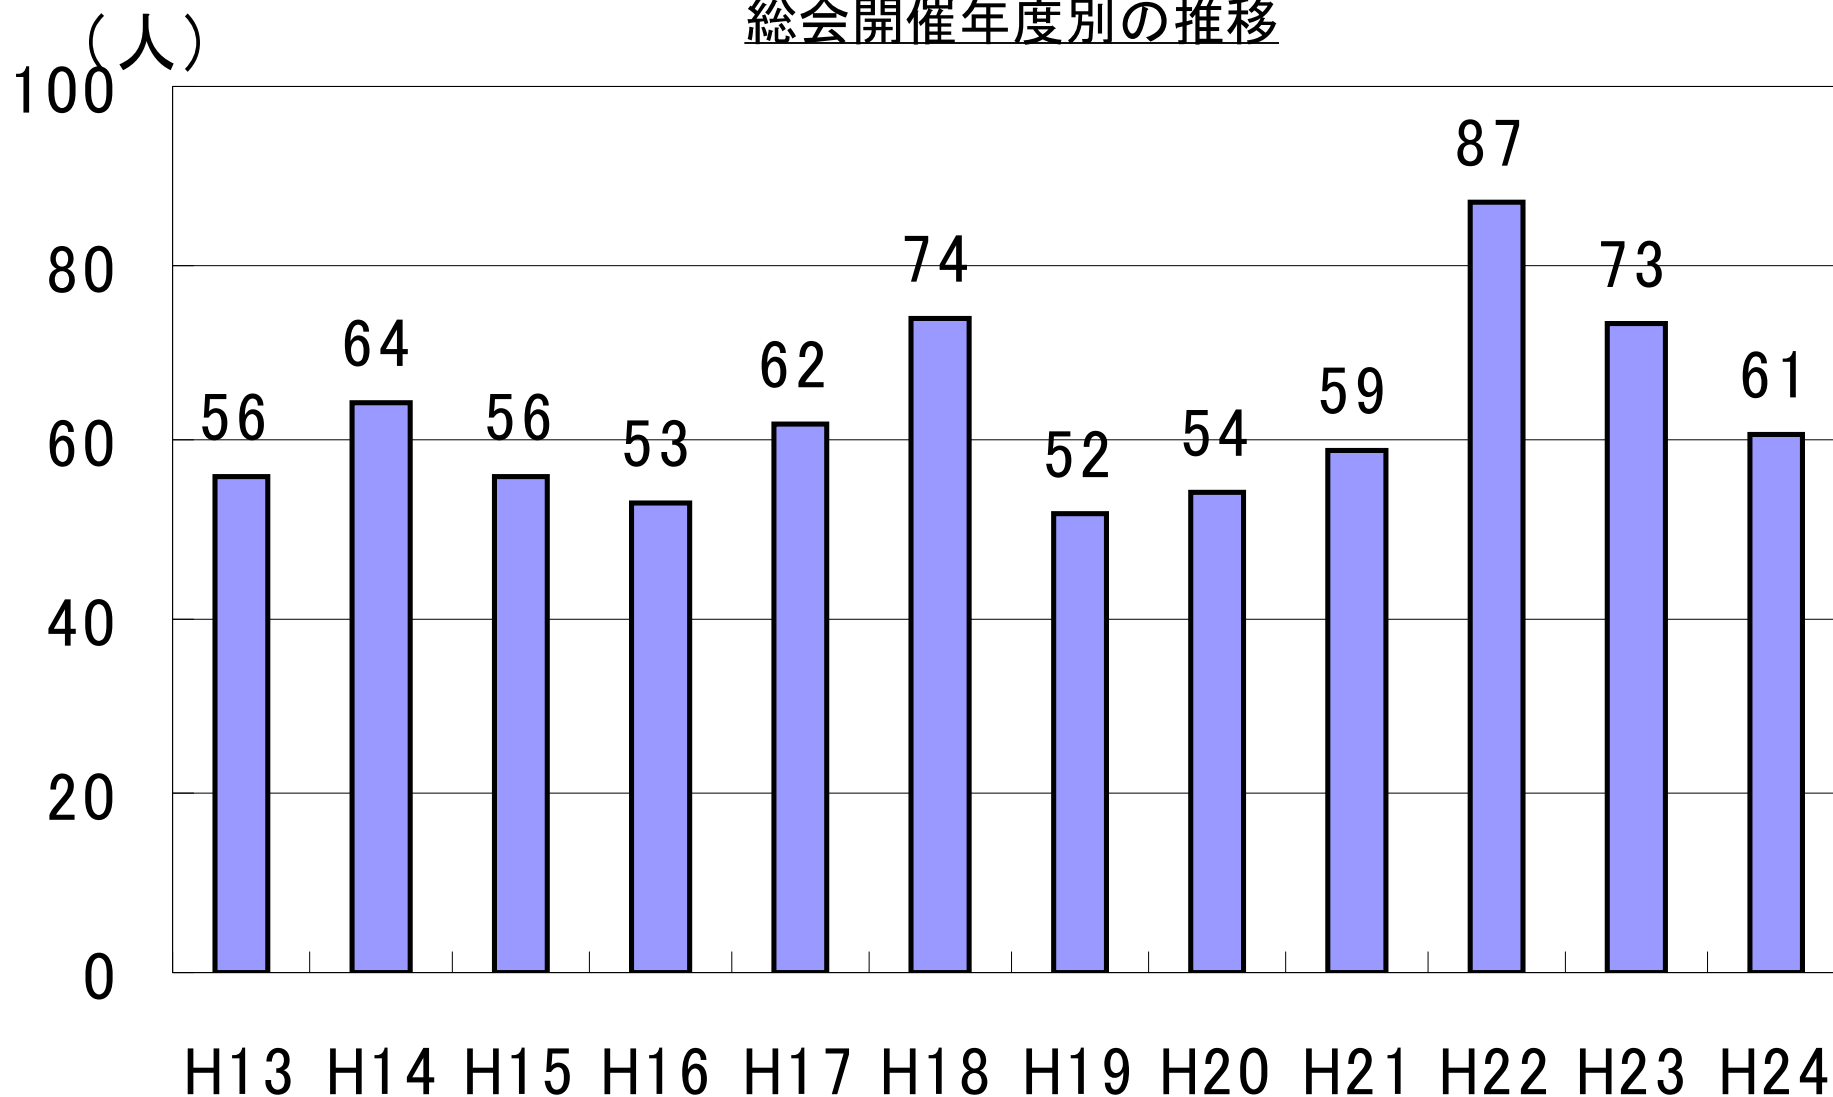

出席してよかった？

出席の動機

次回も参加していただけますか？

福井大学工業会 会員数(支部別)

総会員数: 21,231名
(平成24年4月末現在)

東海支部総会の参加状況(来賓は除く)

総会開催年度別の推移

東海支部総会の参加状況(来賓は除く)