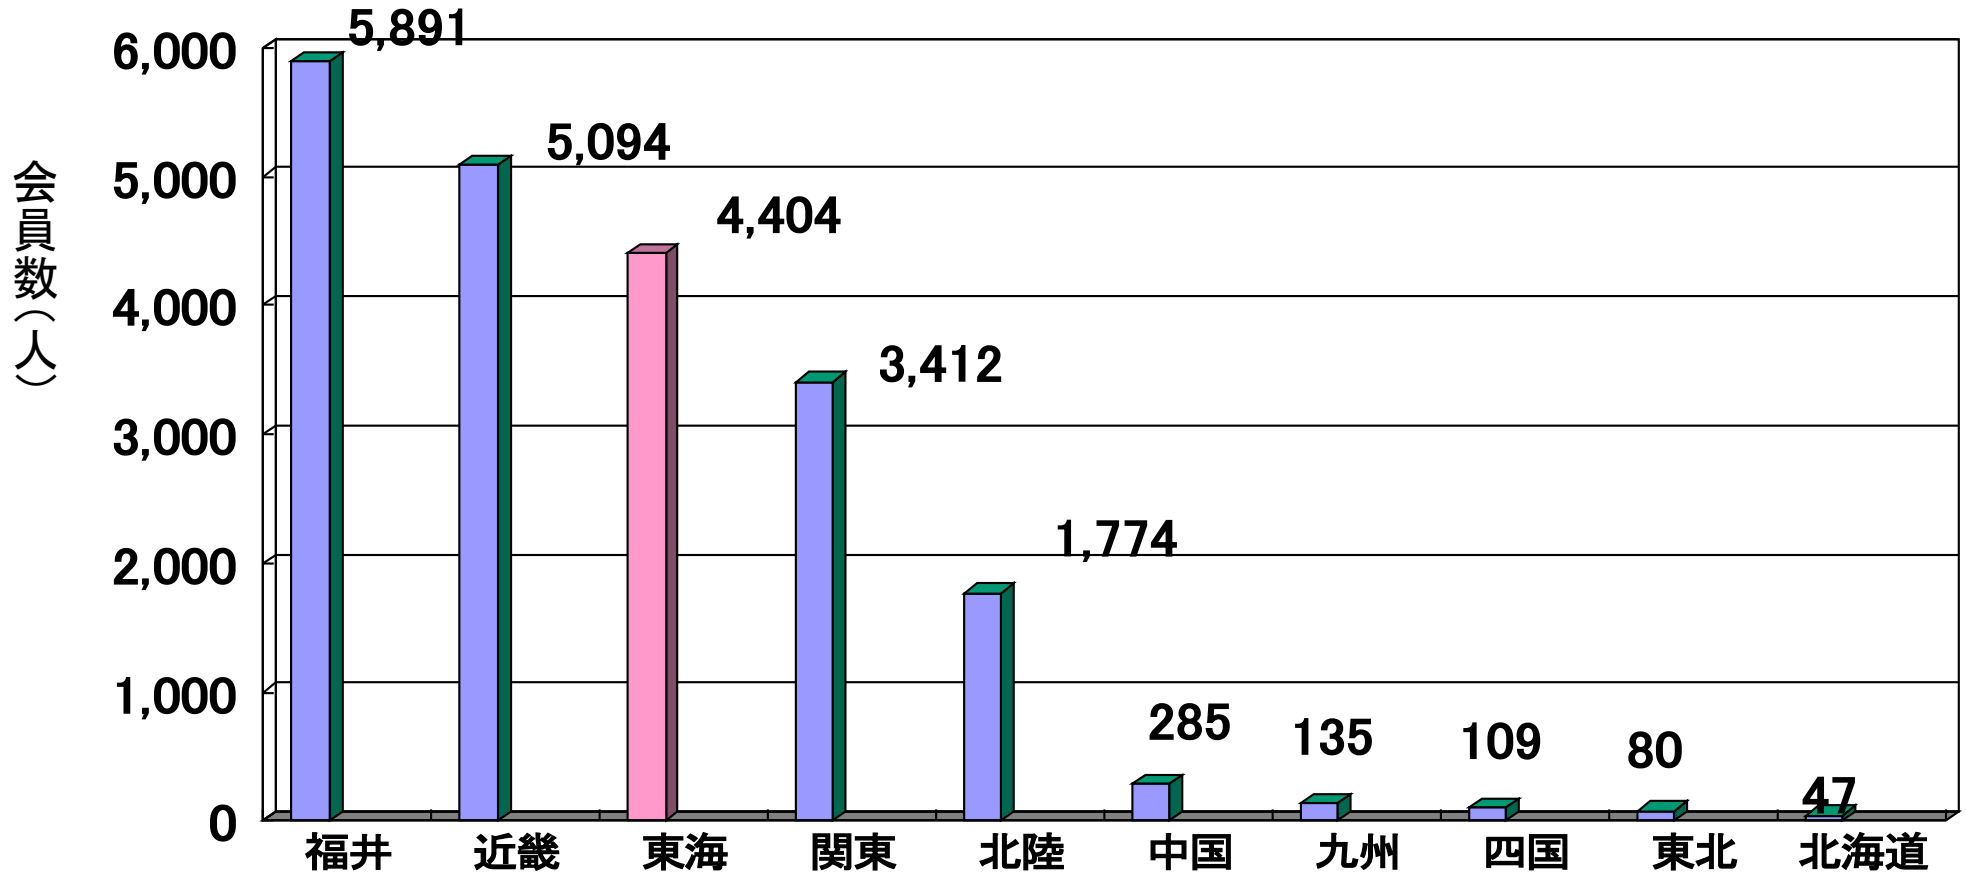

出席してよかった？

出席の動機

次回も参加していただけますか？

福井大学工業会 会員数(支部別)

総会員数: 21,231名
(平成24年4月末現在)

東海支部総会の参加状況(来賓は除く)

総会開催年度別の推移

東海支部総会の参加状況(来賓は除く)

卒業年度別