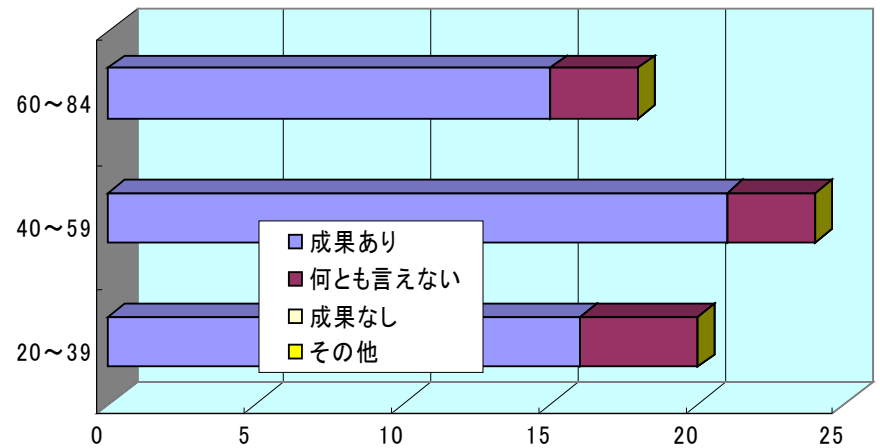

出席してよかった？

出席の動機

次回も参加していただけますか？

福井大学工業会 会員数(支部別)

総会員数: 21,231名
(平成24年4月末現在)

東海支部総会の参加状況(来賓は除く)

総会開催年度別の推移

東海支部総会の参加状況(来賓は除く)