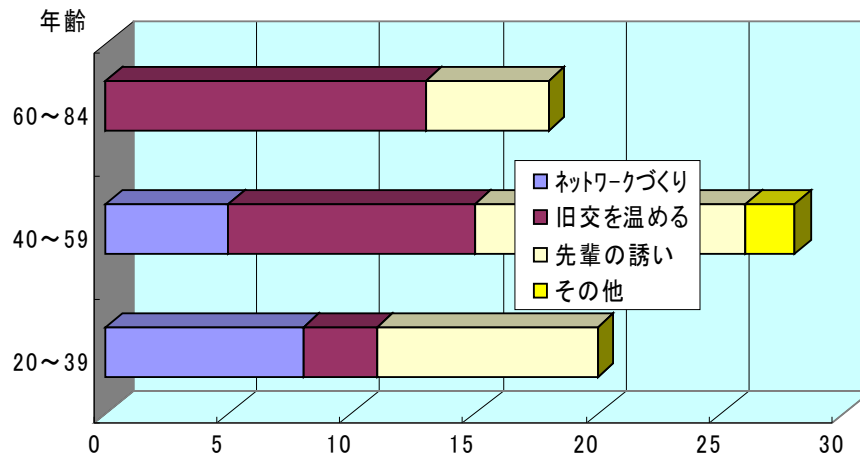

出席してよかった？

出席の動機

次回も参加していただけますか？

福井大学工業会 会員数(支部別)

総会員数: 21,231名
(平成24年4月末現在)

東海支部総会の参加状況(来賓は除く)

総会開催年度別の推移

東海支部総会の参加状況(来賓は除く)