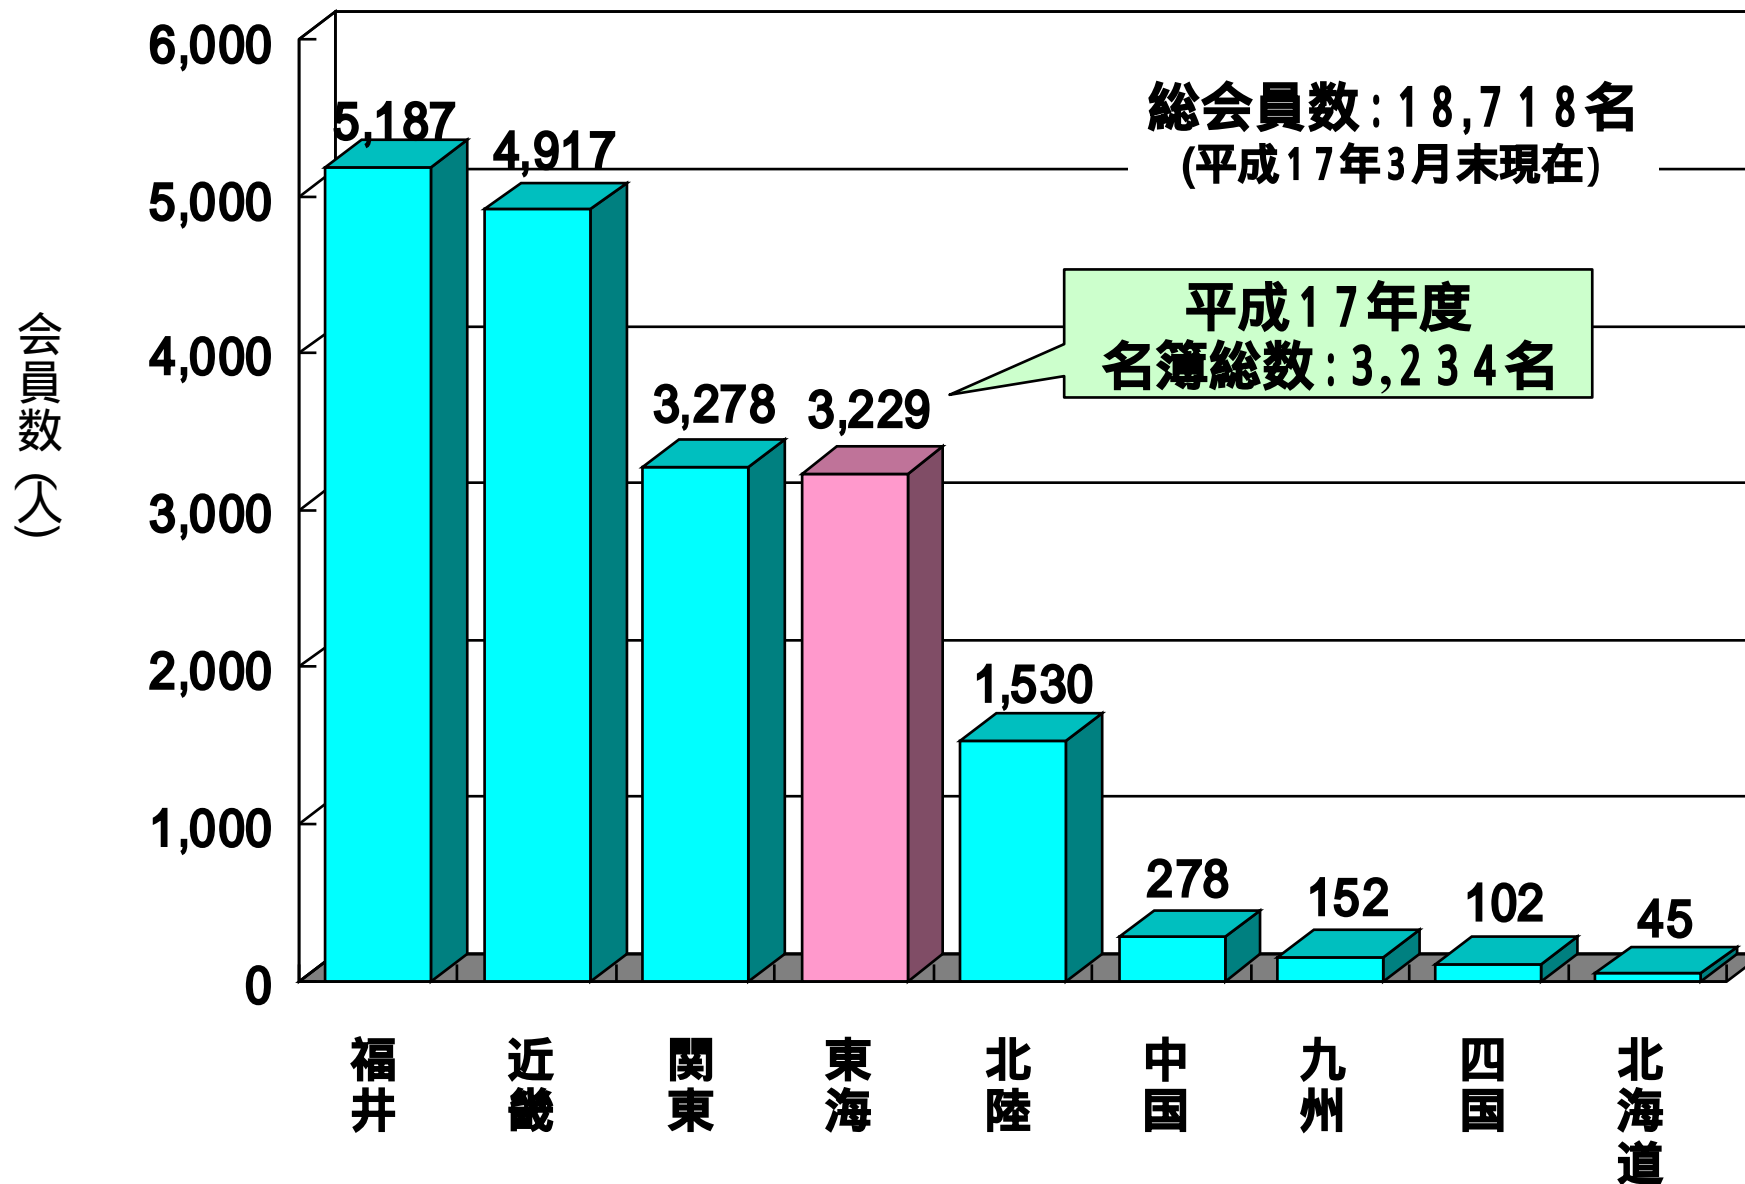

AEF

福井大学工業会

Alumni Association of Engineering, Fukui University

平成17 (2005)年度

東海支部の状況

福井大学工業会 会員数 (支部別)

東海支部 会員構成(県別)

会員数: 3,234名

東海支部 会員構成(県別)

会員数: 3,234名

東海支部 会員構成 (卒業年度別)

会員数: 3,234名

東海支部総会の参加状況 (来賓は除く)