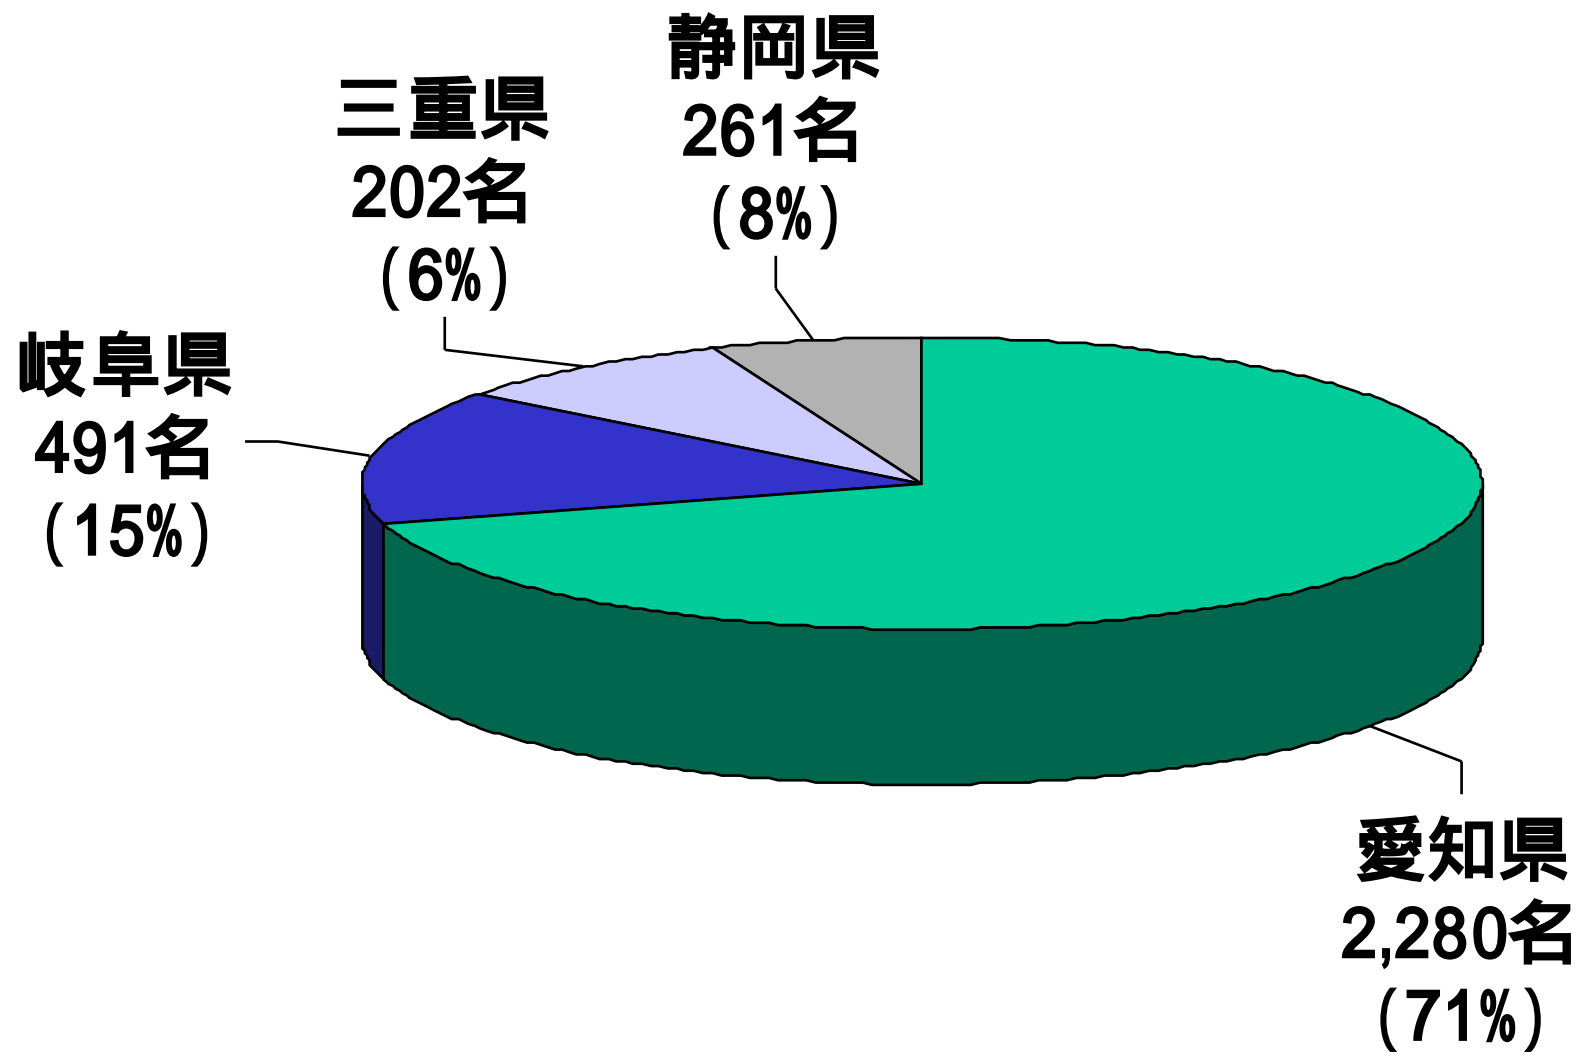

AEF

福井大学工業会

Alumni Association of Engineering, Fukui University

平成17 (2005)年度

東海支部の状況

福井大学工業会 会員数 (支部別)

東海支部 会員構成(県別)

会員数: 3,234名

東海支部 会員構成(県別)

会員数: 3,234名

東海支部 会員構成 (卒業年度別)

会員数: 3,234名

東海支部総会の参加状況 (来賓は除く)