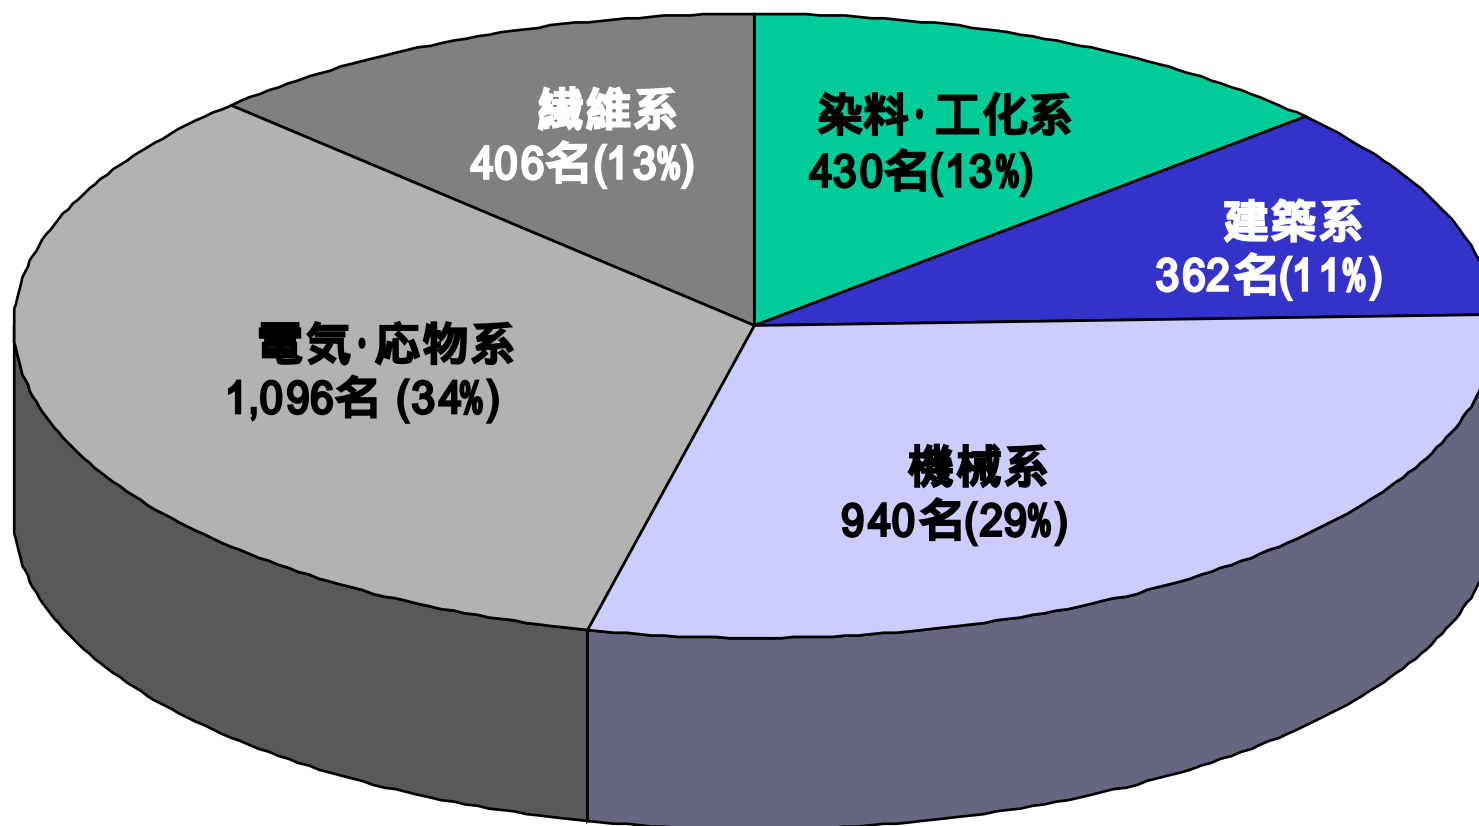

AEF

福井大学工業会

Alumni Association of Engineering, Fukui University

平成17 (2005)年度

東海支部の状況

福井大学工業会 会員数 (支部別)

東海支部 会員構成(県別)

会員数: 3,234名

東海支部 会員構成(県別)

会員数: 3,234名

東海支部 会員構成 (卒業年度別)

会員数: 3,234名

東海支部総会の参加状況 (来賓は除く)