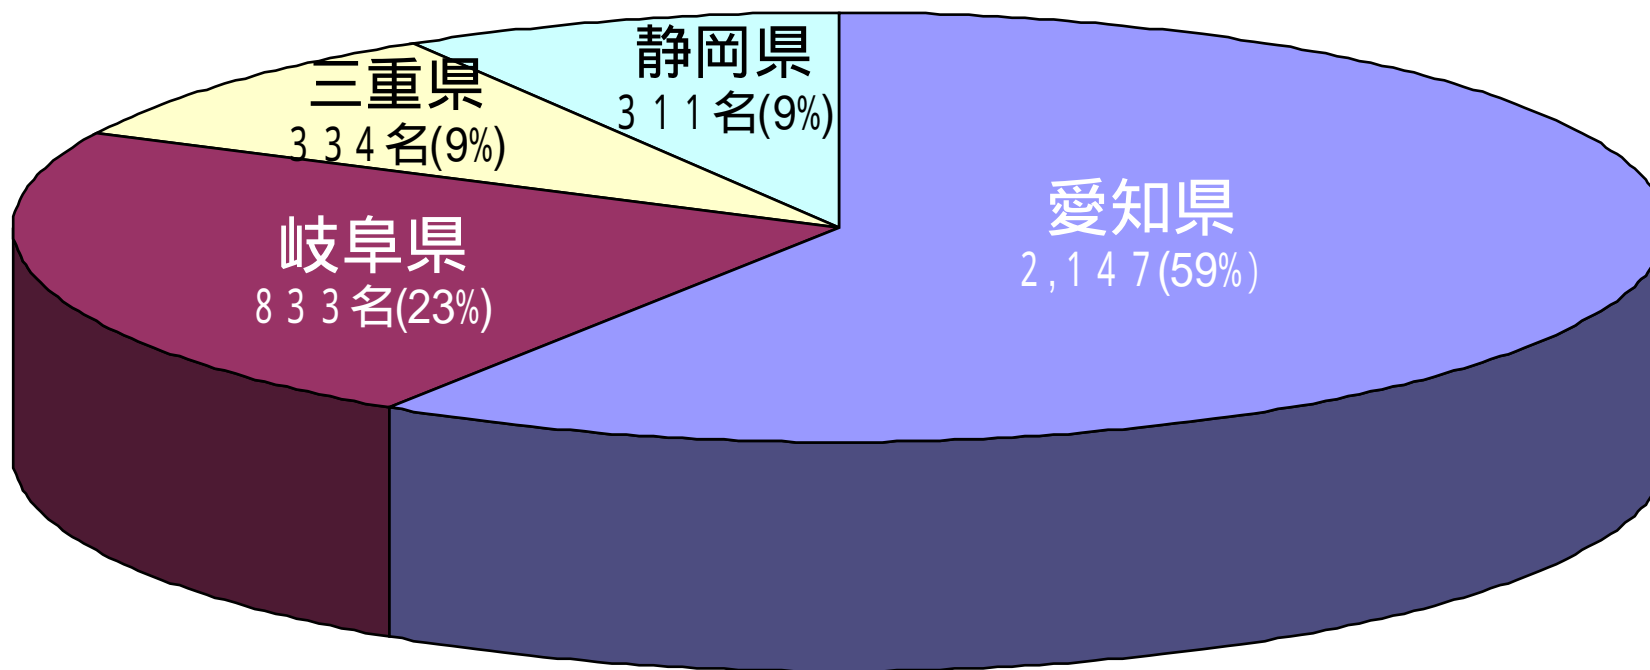

AEF

福井大学工業会

Alumni Association of Engineering, Fukui University

平成16 (2004)年度

東海支部の状況

福井大学工業会 会員数 (支部別)

福井大学工業会東海支部 会員構成(県別)

会員数: 3,625名