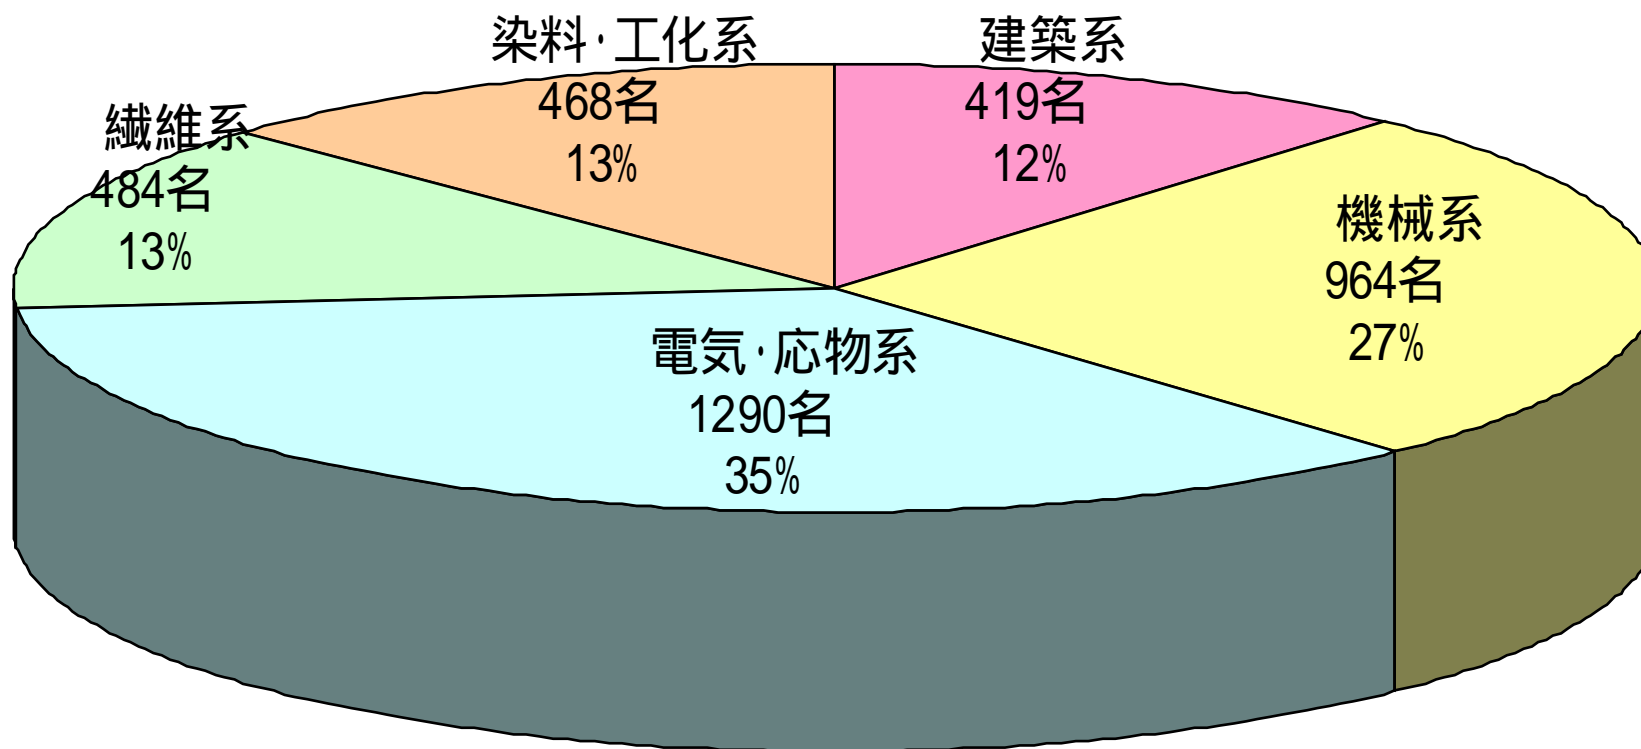

AEF

福井大学工業会

Alumni Association of Engineering, Fukui University

平成16 (2004)年度

東海支部の状況

福井大学工業会 会員数 (支部別)

福井大学工業会東海支部 会員構成(県別)

会員数: 3,625名

東海支部 會員構成(学科別)

會員数: 3,625名

福井大学工業会東海支部 会員構成(卒業年度別)

東海支部総会の参加状況 (来賓は除く)