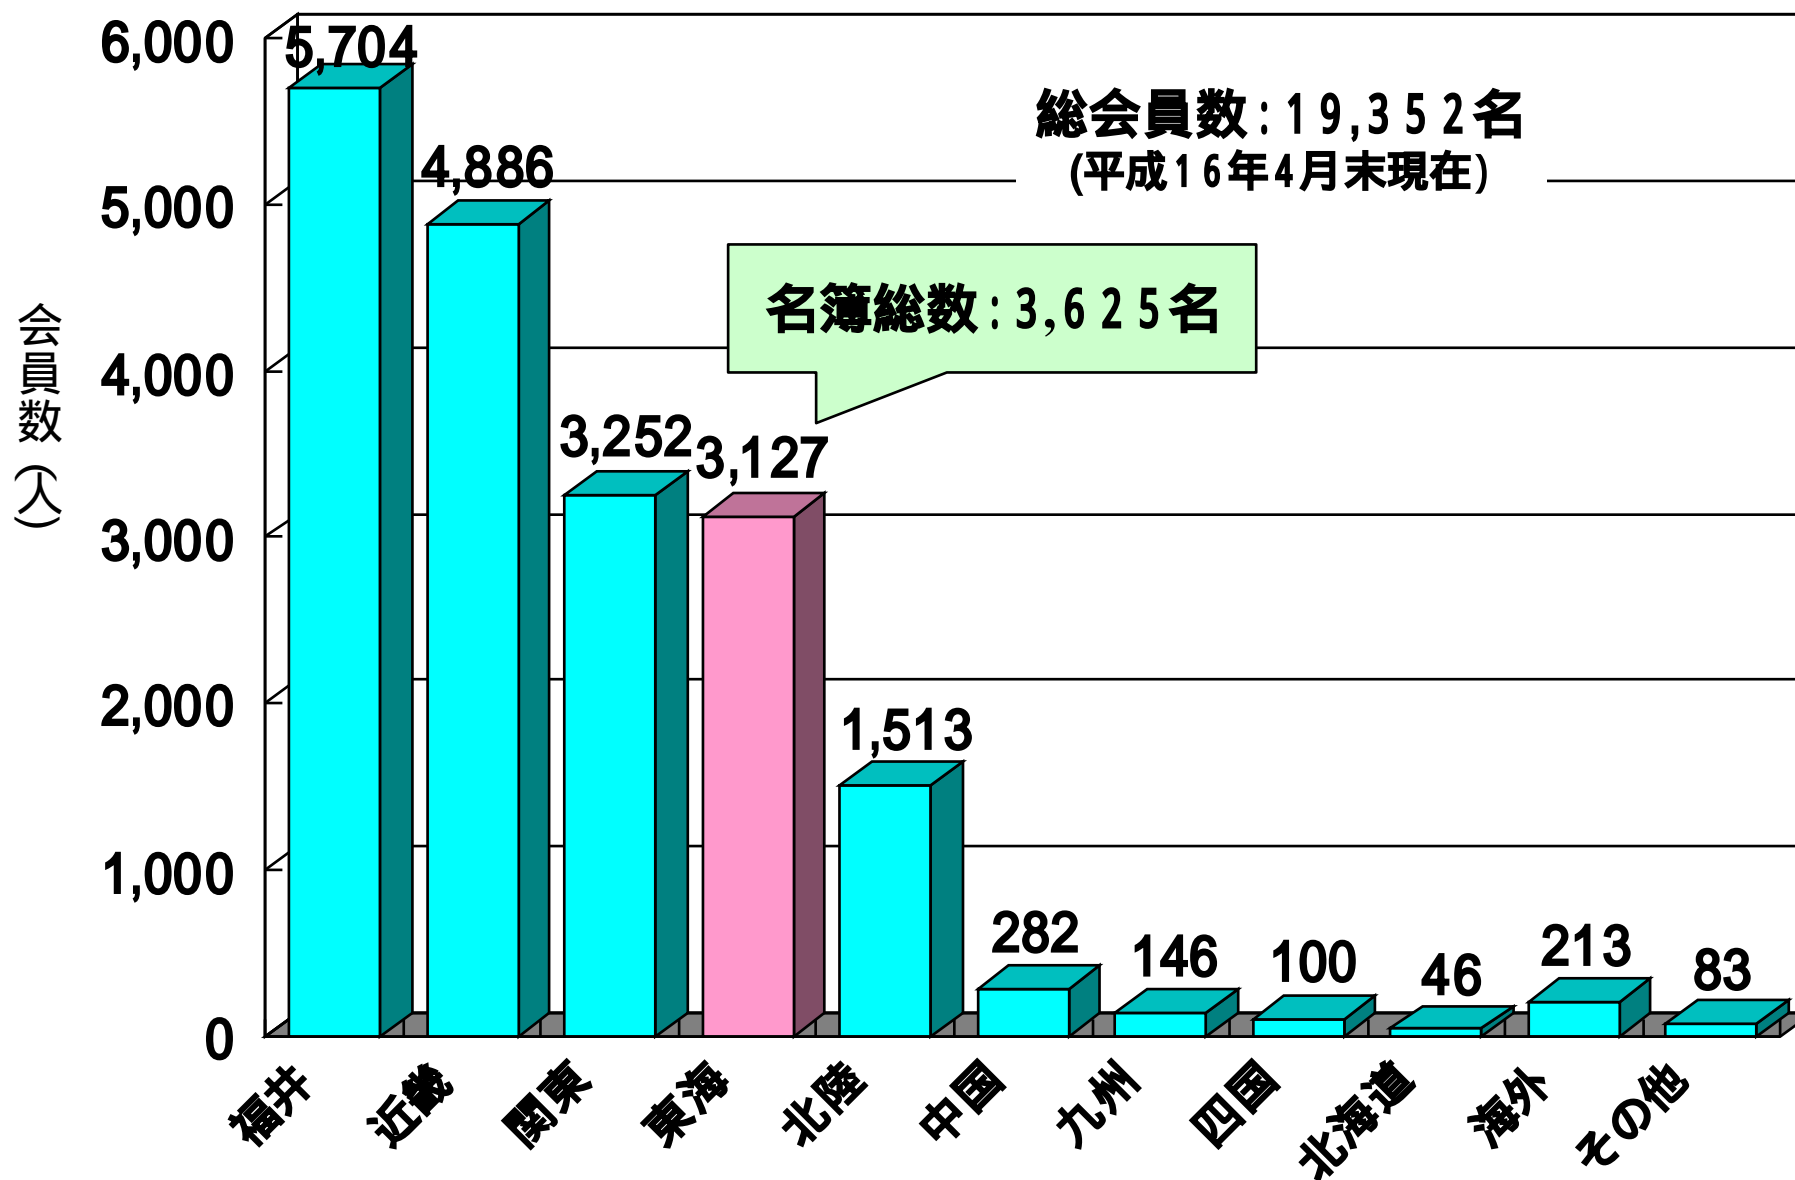

AEF

福井大学工業会

Alumni Association of Engineering, Fukui University

平成16 (2004)年度

東海支部の状況

福井大学工業会 会員数 (支部別)

福井大学工業会東海支部 会員構成(県別)

会員数: 3,625名

東海支部 會員構成(学科別)

會員数: 3,625名

福井大学工業会東海支部 会員構成(卒業年度別)

東海支部総会の参加状況 (来賓は除く)