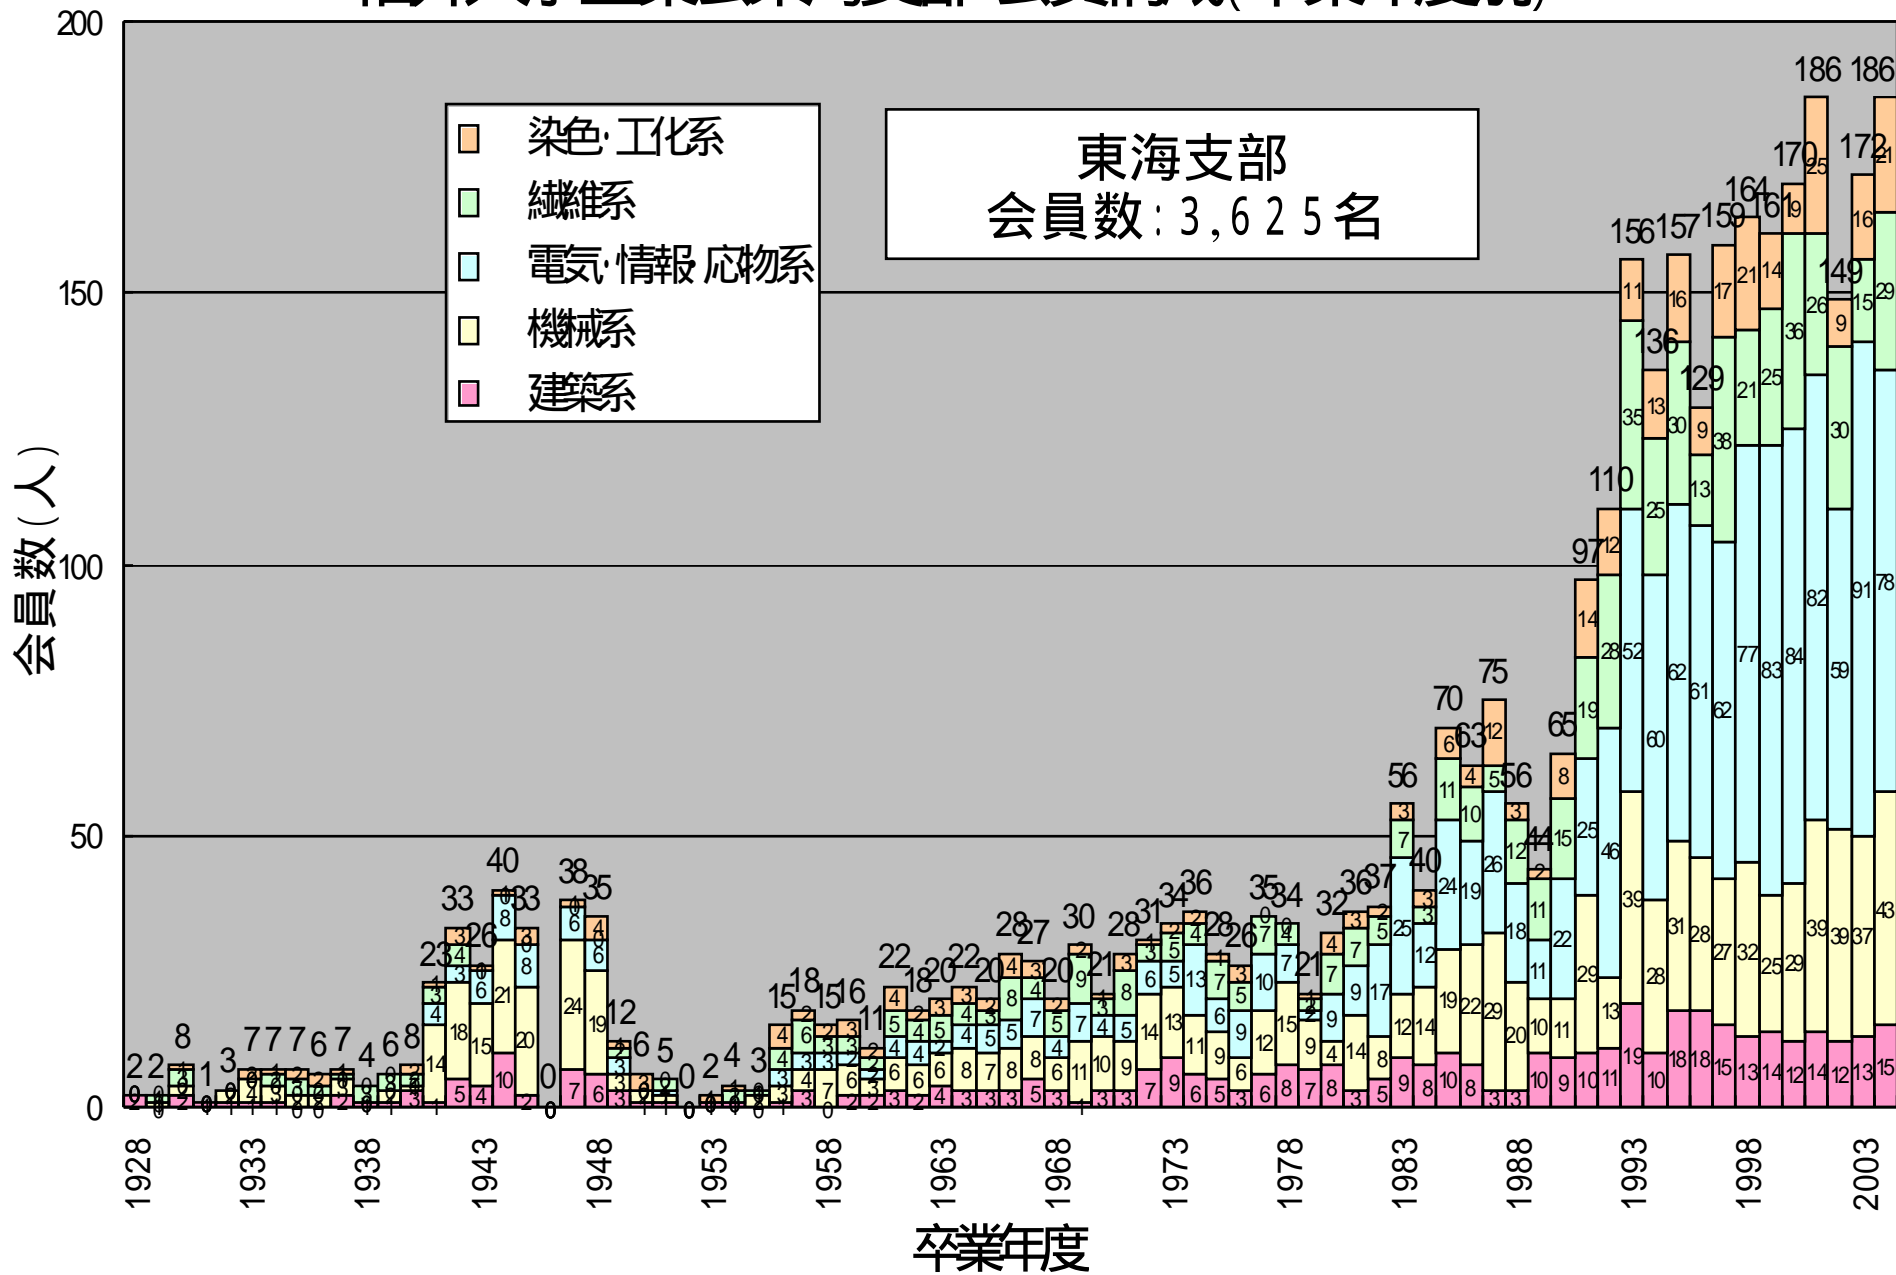

福井大学工業会東海支部 会員構成(卒業年度別)