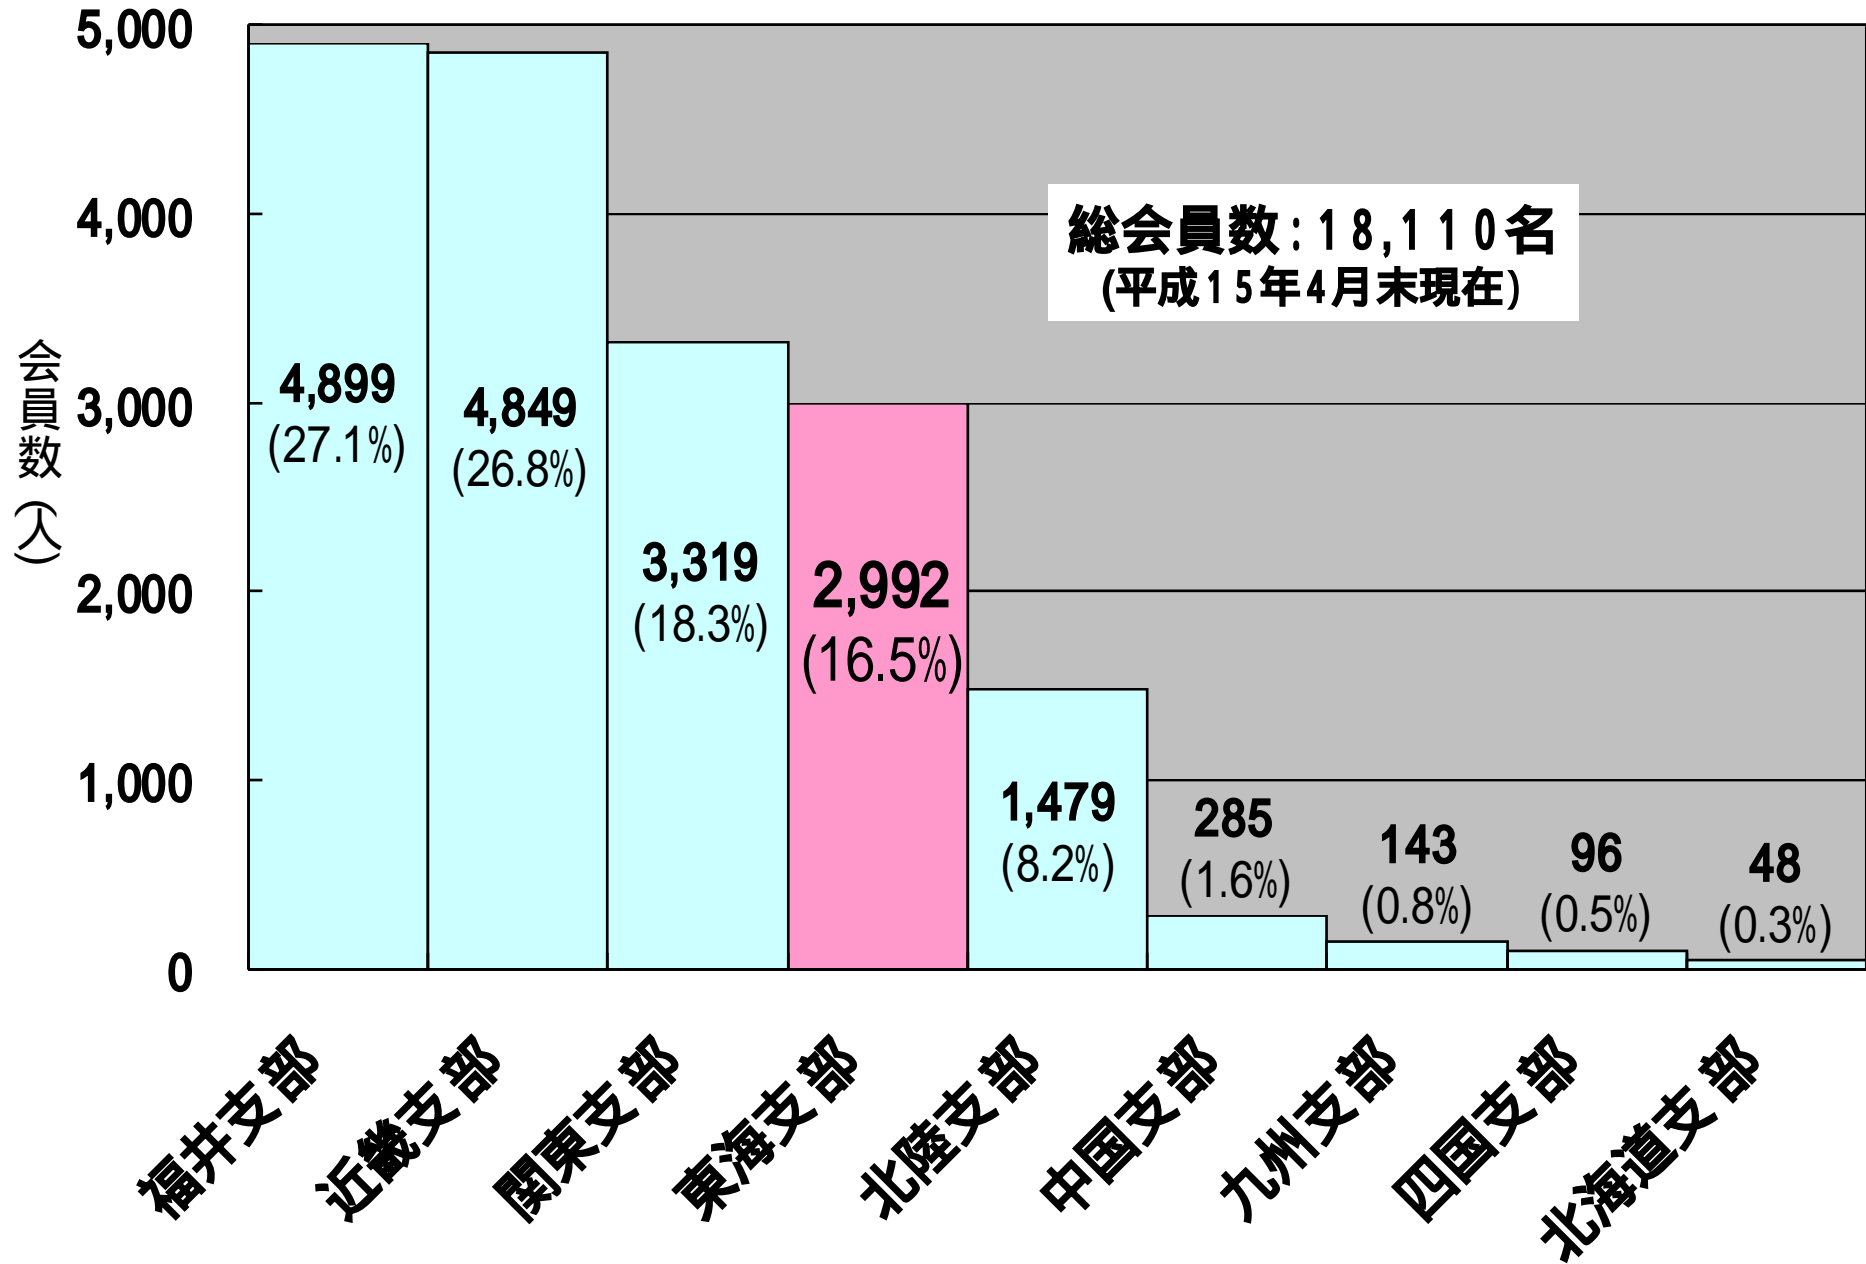

福井大学工業会 会員数 (支部別)