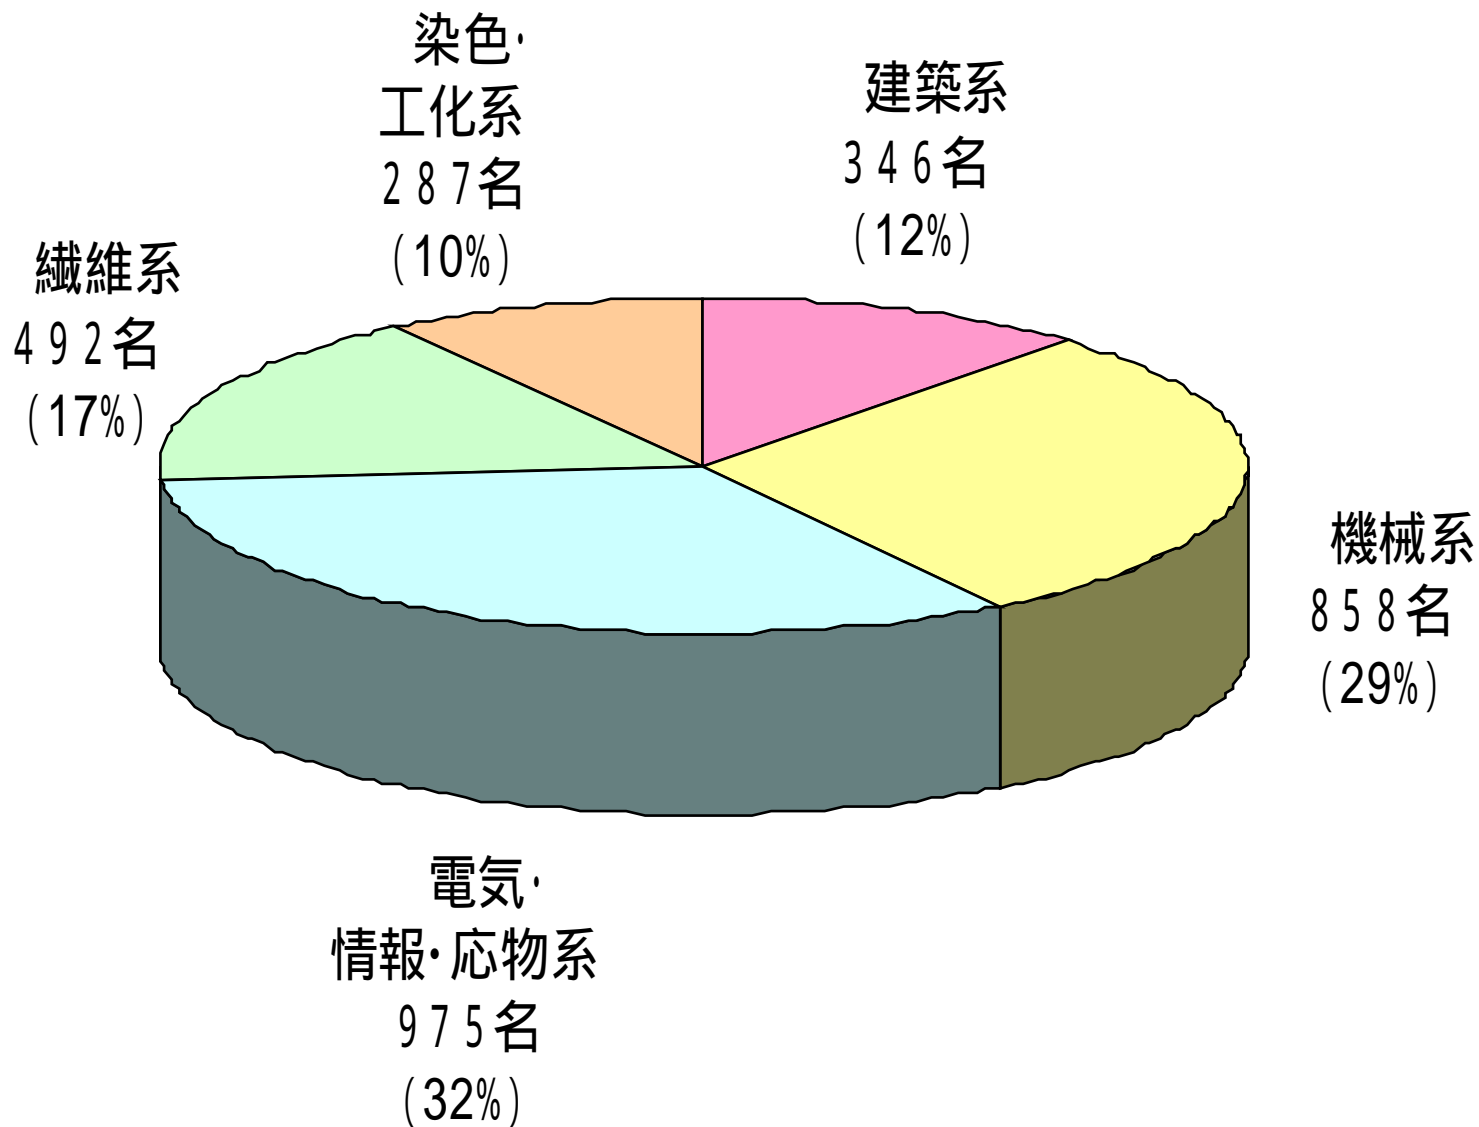

東海支部 會員構成 (学科別)

會員数: 2,958名