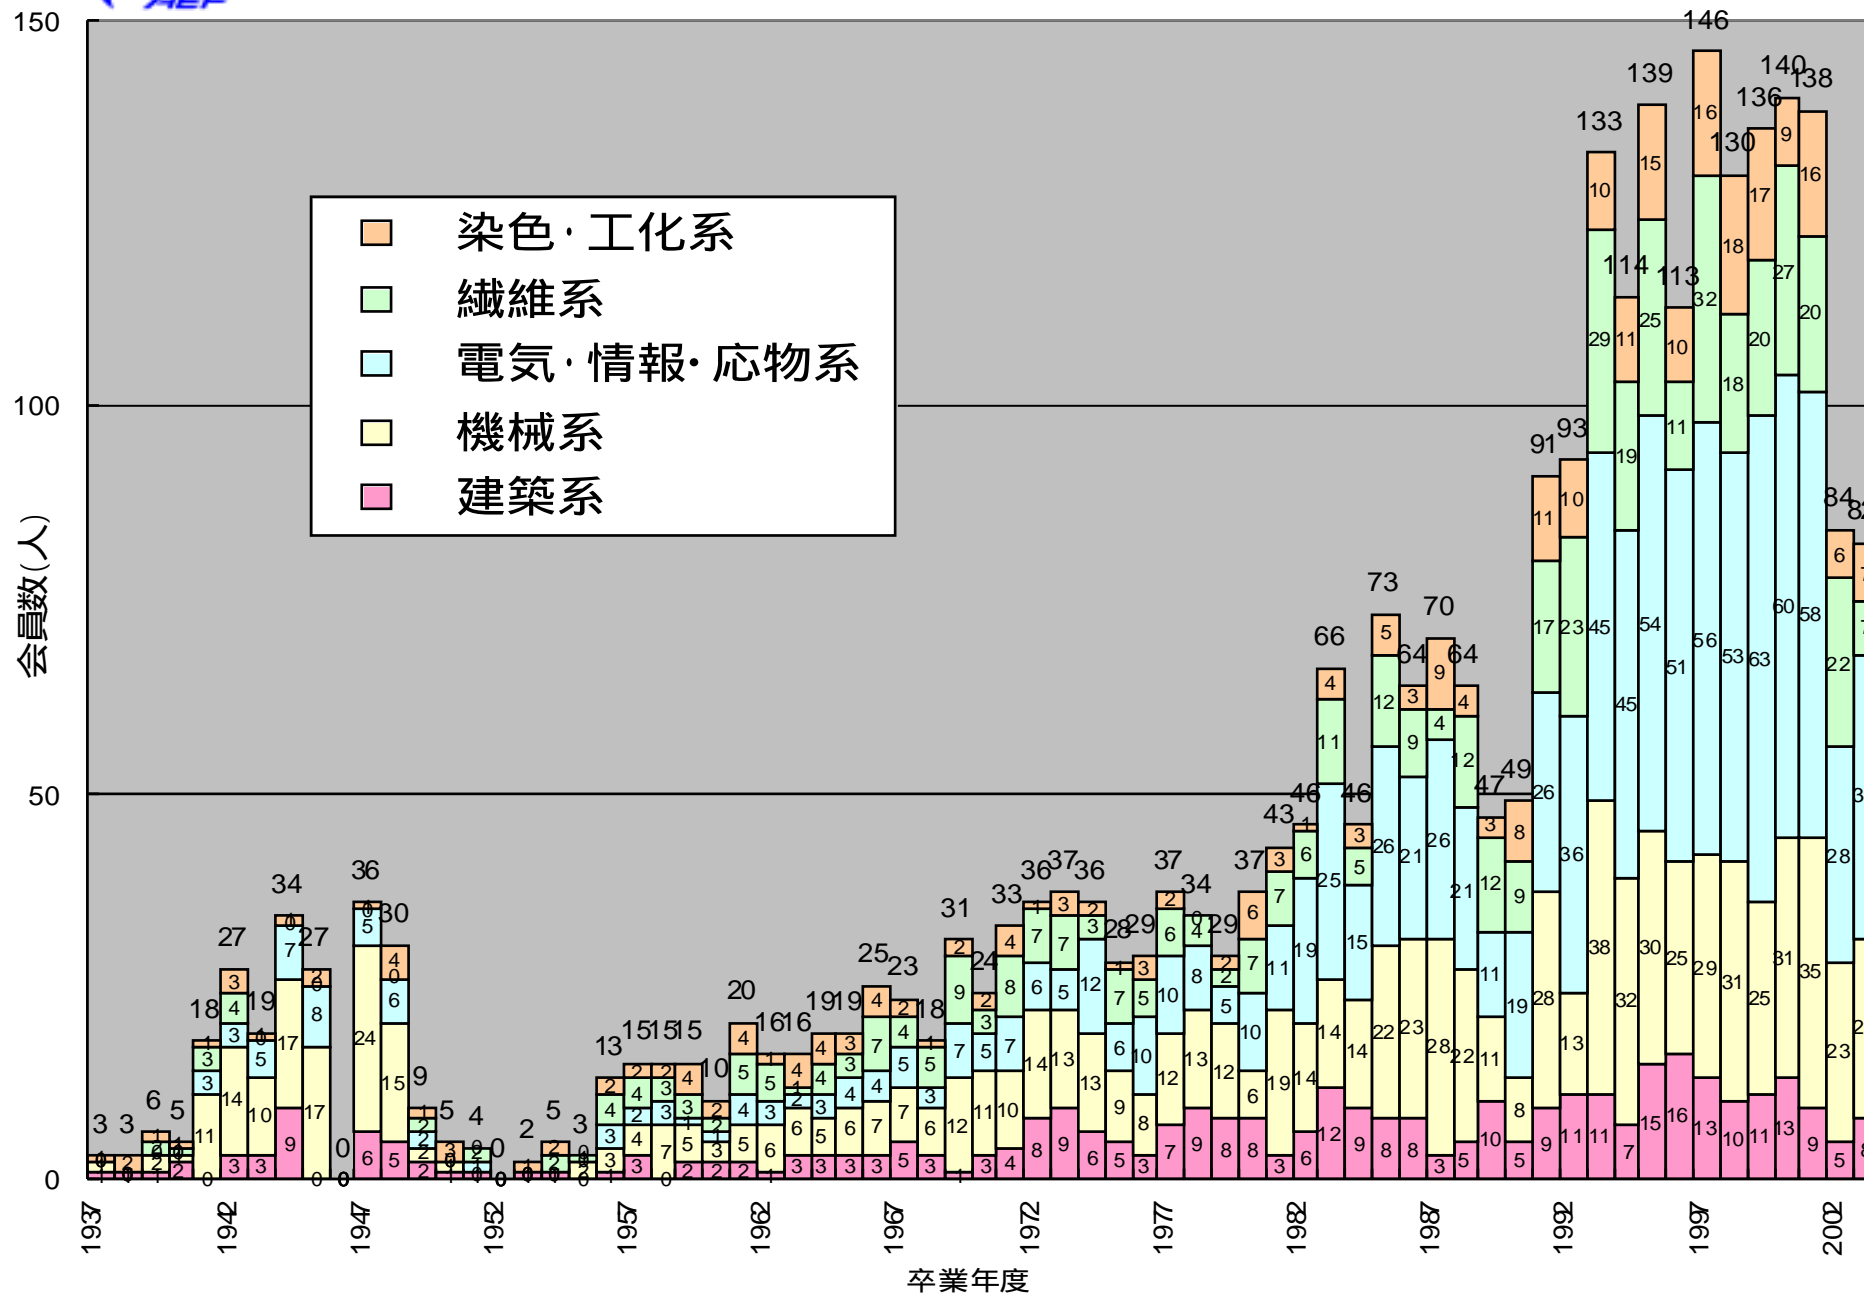

東海支部 会員構成 (卒業年度別)